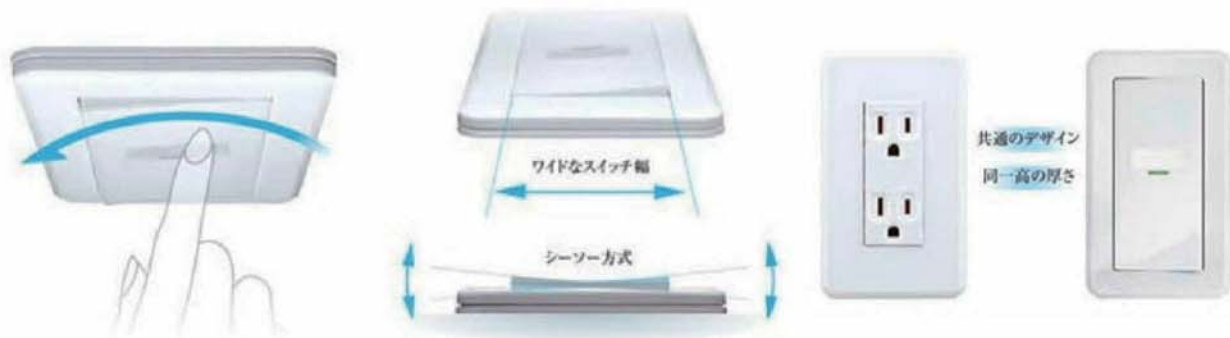

ドアホン

●ワイヤレスTVドアホンシステム(親・子機)

家の中のどこにいても映像と音声で来客の対応ができます。室内子機は、持ち運び自由なワイヤレスなので、設置場所を気にせず、どこでも来客対応が可能です。

火災報知器

居室、廊下などには煙感知型

キッチンなどには熱感知型

●火災報知器(単独型)

音声・ブザー音・光でお知らせいたします。10年間電池交換不要。交換時期には音声でお知らせいたします。

スイッチ～コンセント

東芝ワイド配線器具 **WIDE-i** (ワイド・アイ) シリーズ配線器具

インテリアと響きあう

住まいに必要なものだから“美しさ”にこだわりたい。

みんなが使うものだから“使いやすさ”を求めたい。

東芝ワイド配線器具「ワイド・アイ」は洗練されたフォルムと快適な使い心地で、多様な空間をスタイリッシュに演出します。

WIDE-i
東芝ワイド配線器具「ワイド・アイ」

24時間換気設備(第3種)

<p>壁面用換気扇</p>  <p>●標準換気扇 お手入れが簡単な格子型。 幅16cm×縦16cm×深さ3cm</p>	<p>壁面用換気扇</p>  <p>●高気密換気扇 高気密、防虫型。 隙間風や虫の侵入を防ぎます。 幅16cm×縦16cm×深さ3cm</p>	<p>天井面用換気扇</p>  <p>●天井用気扇 壁面に設置できない場合には、天井裏に配管して天井埋込取付。 幅21cm×縦21cm×深さ15cm</p>	<p>24時間換気設備</p>  <p>●自然給気口 押すだけで3段階の風量調整が可能。 空気清浄フィルター付きで、浄化された外機を室内に取り入れます。 幅14cm×縦14cm×深さ1～3.5cm</p>
--	--	---	---